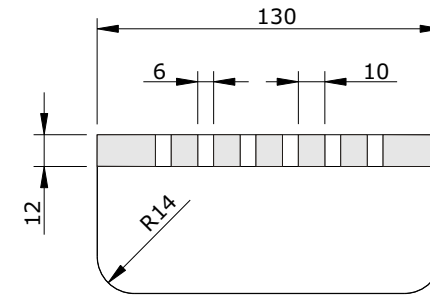

série: Comby descrição: acessório porta copos em madeira

código: 6A860635 revisão: 00

sanindusa®

Os produtos apresentados seguem especificações técnicas internas da SANINDUSA.

As dimensões são meramente indicativas.