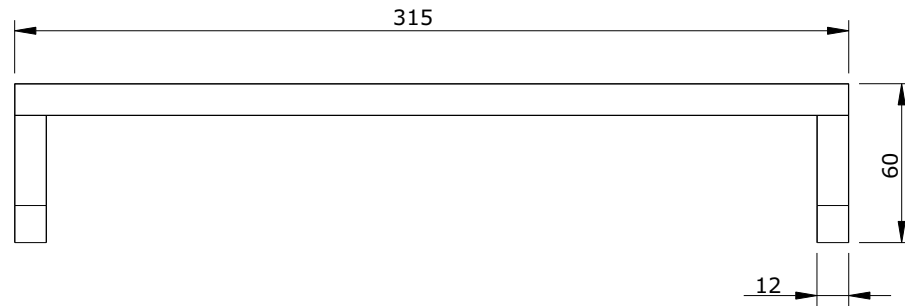

série: Comby descrição: acessório porta copos em madeira

código: 6A860635 revisão: 00

sanindusa®

Os produtos apresentados seguem especificações técnicas internas da SANINDUSA.

As dimensões são meramente indicativas.

Reservamos o direito de fazer alterações técnicas que permitam melhorar a funcionalidade dos nossos produtos, sem aviso prévio.

The presented products follow technical specifications from SANINDUSA.

The dimensions of the pieces are merely a reference.