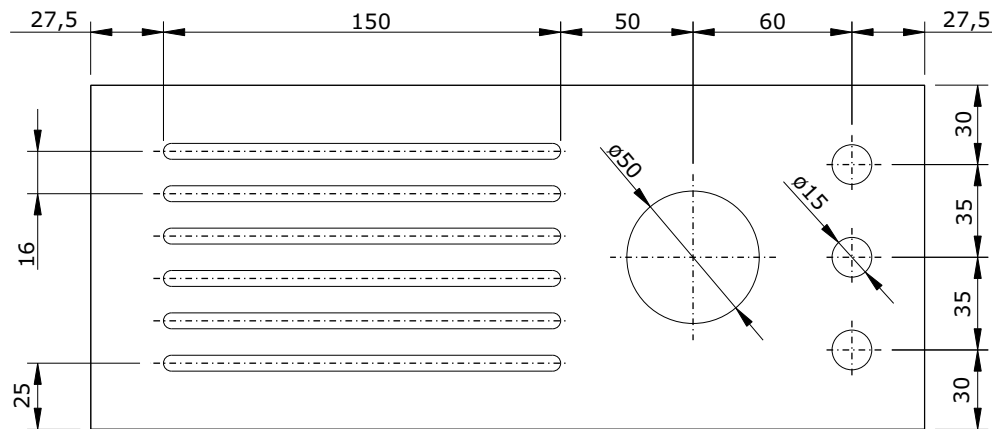

série: Comby descrição: acessório porta copos em madeira

código: 6A860635 revisão: 00

sanindusa®

Os produtos apresentados seguem especificações técnicas internas da SANINDUSA.

As dimensões são meramente indicativas.